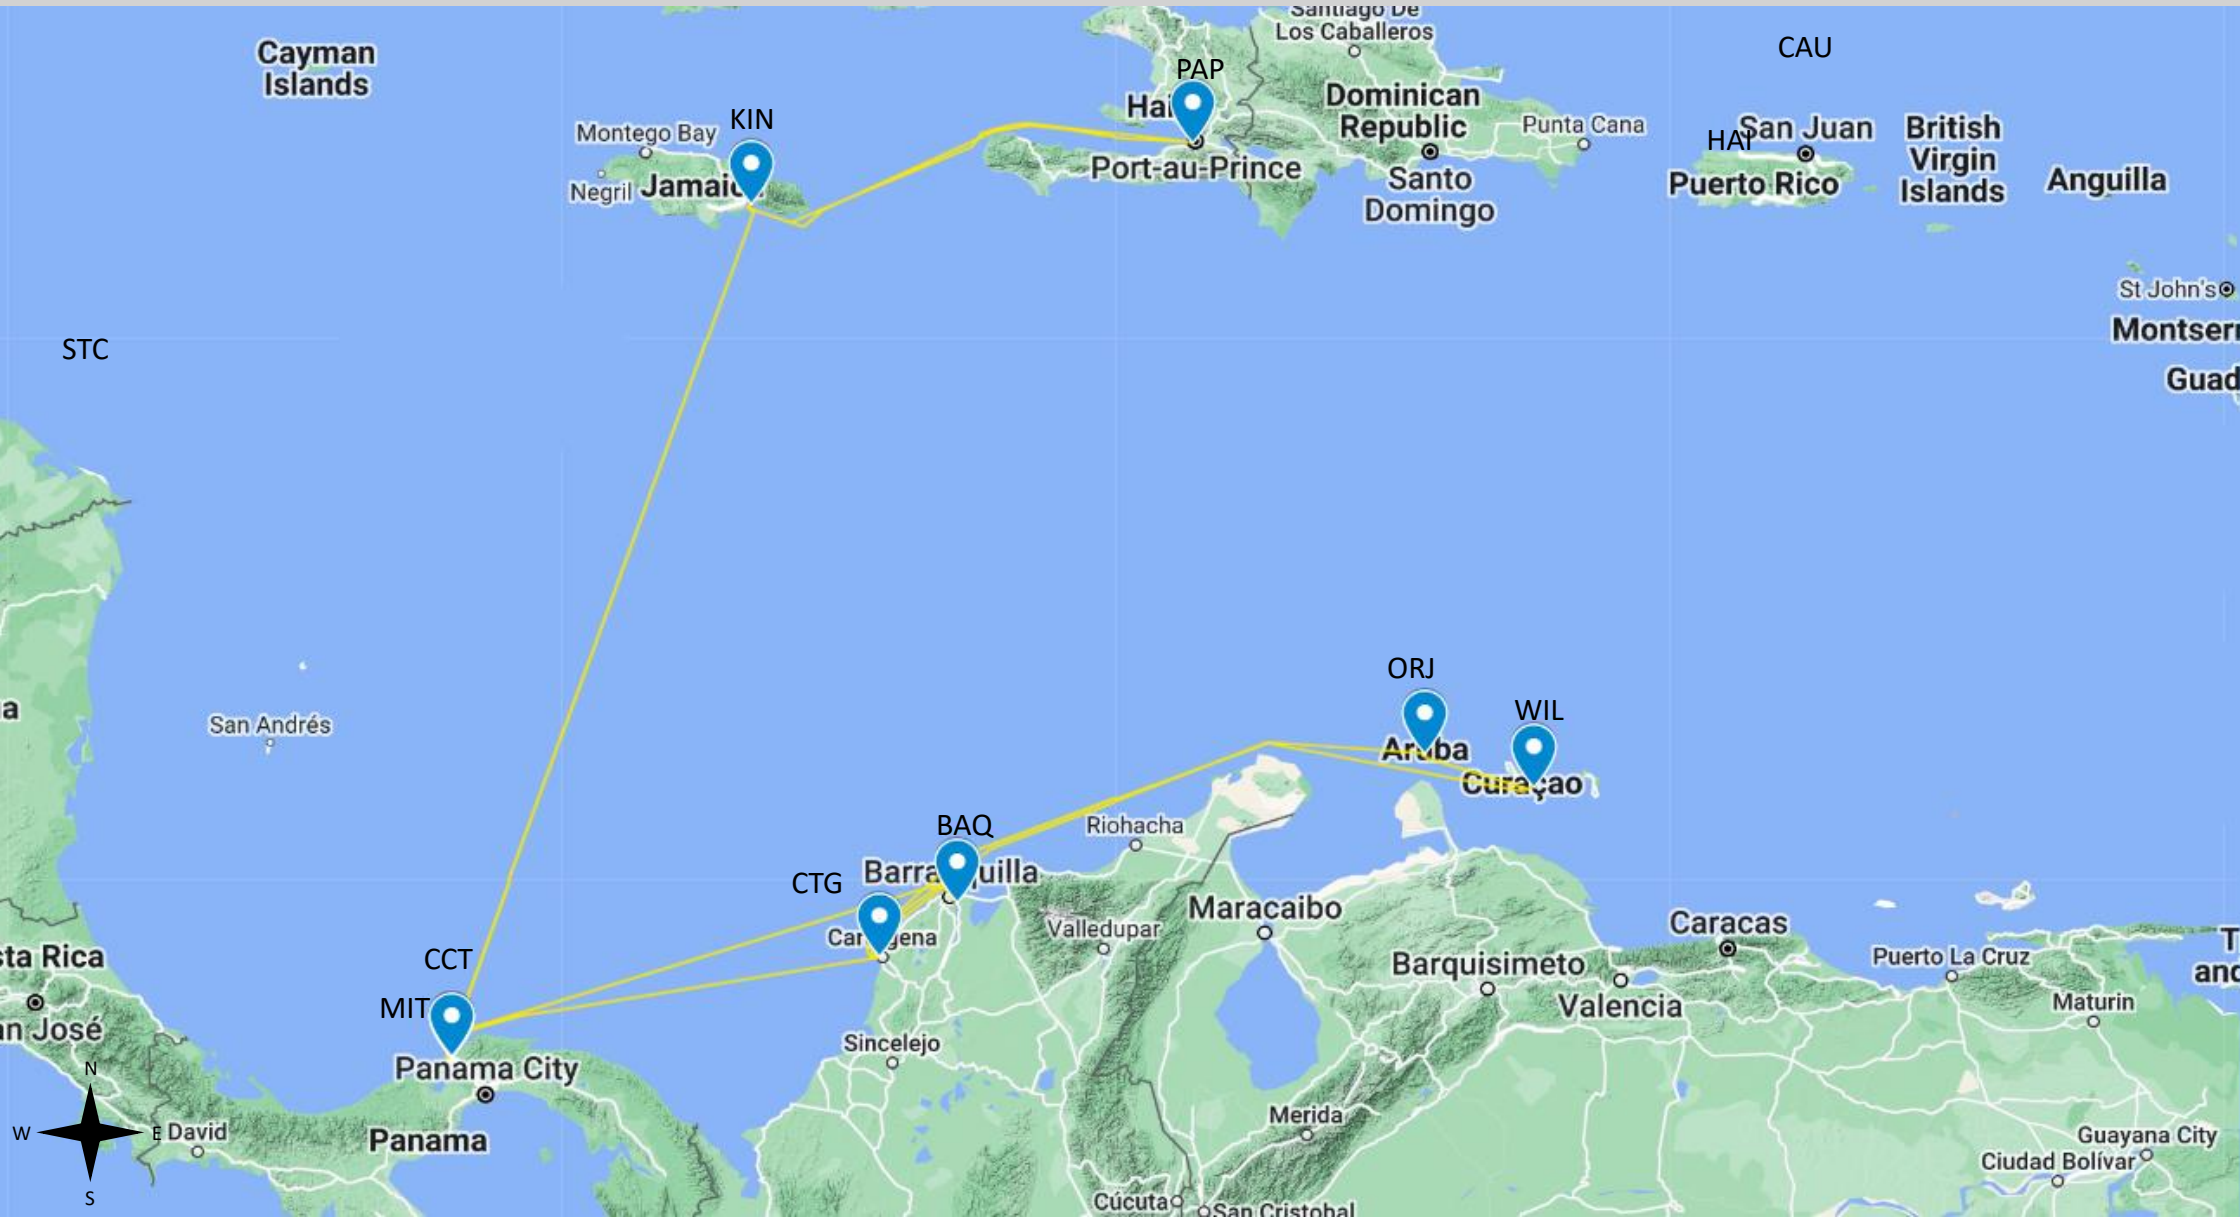

# First CFS Service 1999

Rotation	
KIN	Kingston
POS	Port of Spain

# NEAN Service

Rotation	
CCT	Colon (PA)
MIT	Manzanillo (PA)
BAQ	Baranquilla
CTG	Cartagena
WIL	Willemstat
ORJ	Oranjestad
CTG	Cartagena
CCT	Colon (PA)
MIT	Manzanillo (PA)
KIN	Kingston
PAP	Port-au-Prince
KIN	Kingston
CCT	Colon (PA)

# CENTRAM Service

Rotation	
CAU	Caucedo
HAI	Haina
KIN	Kingston
PCR	Puerto Cortes
STC	Santo Tomas de Castilla
CAU	Caucedo

# TRINIDAD GUYANA Service (TGS)