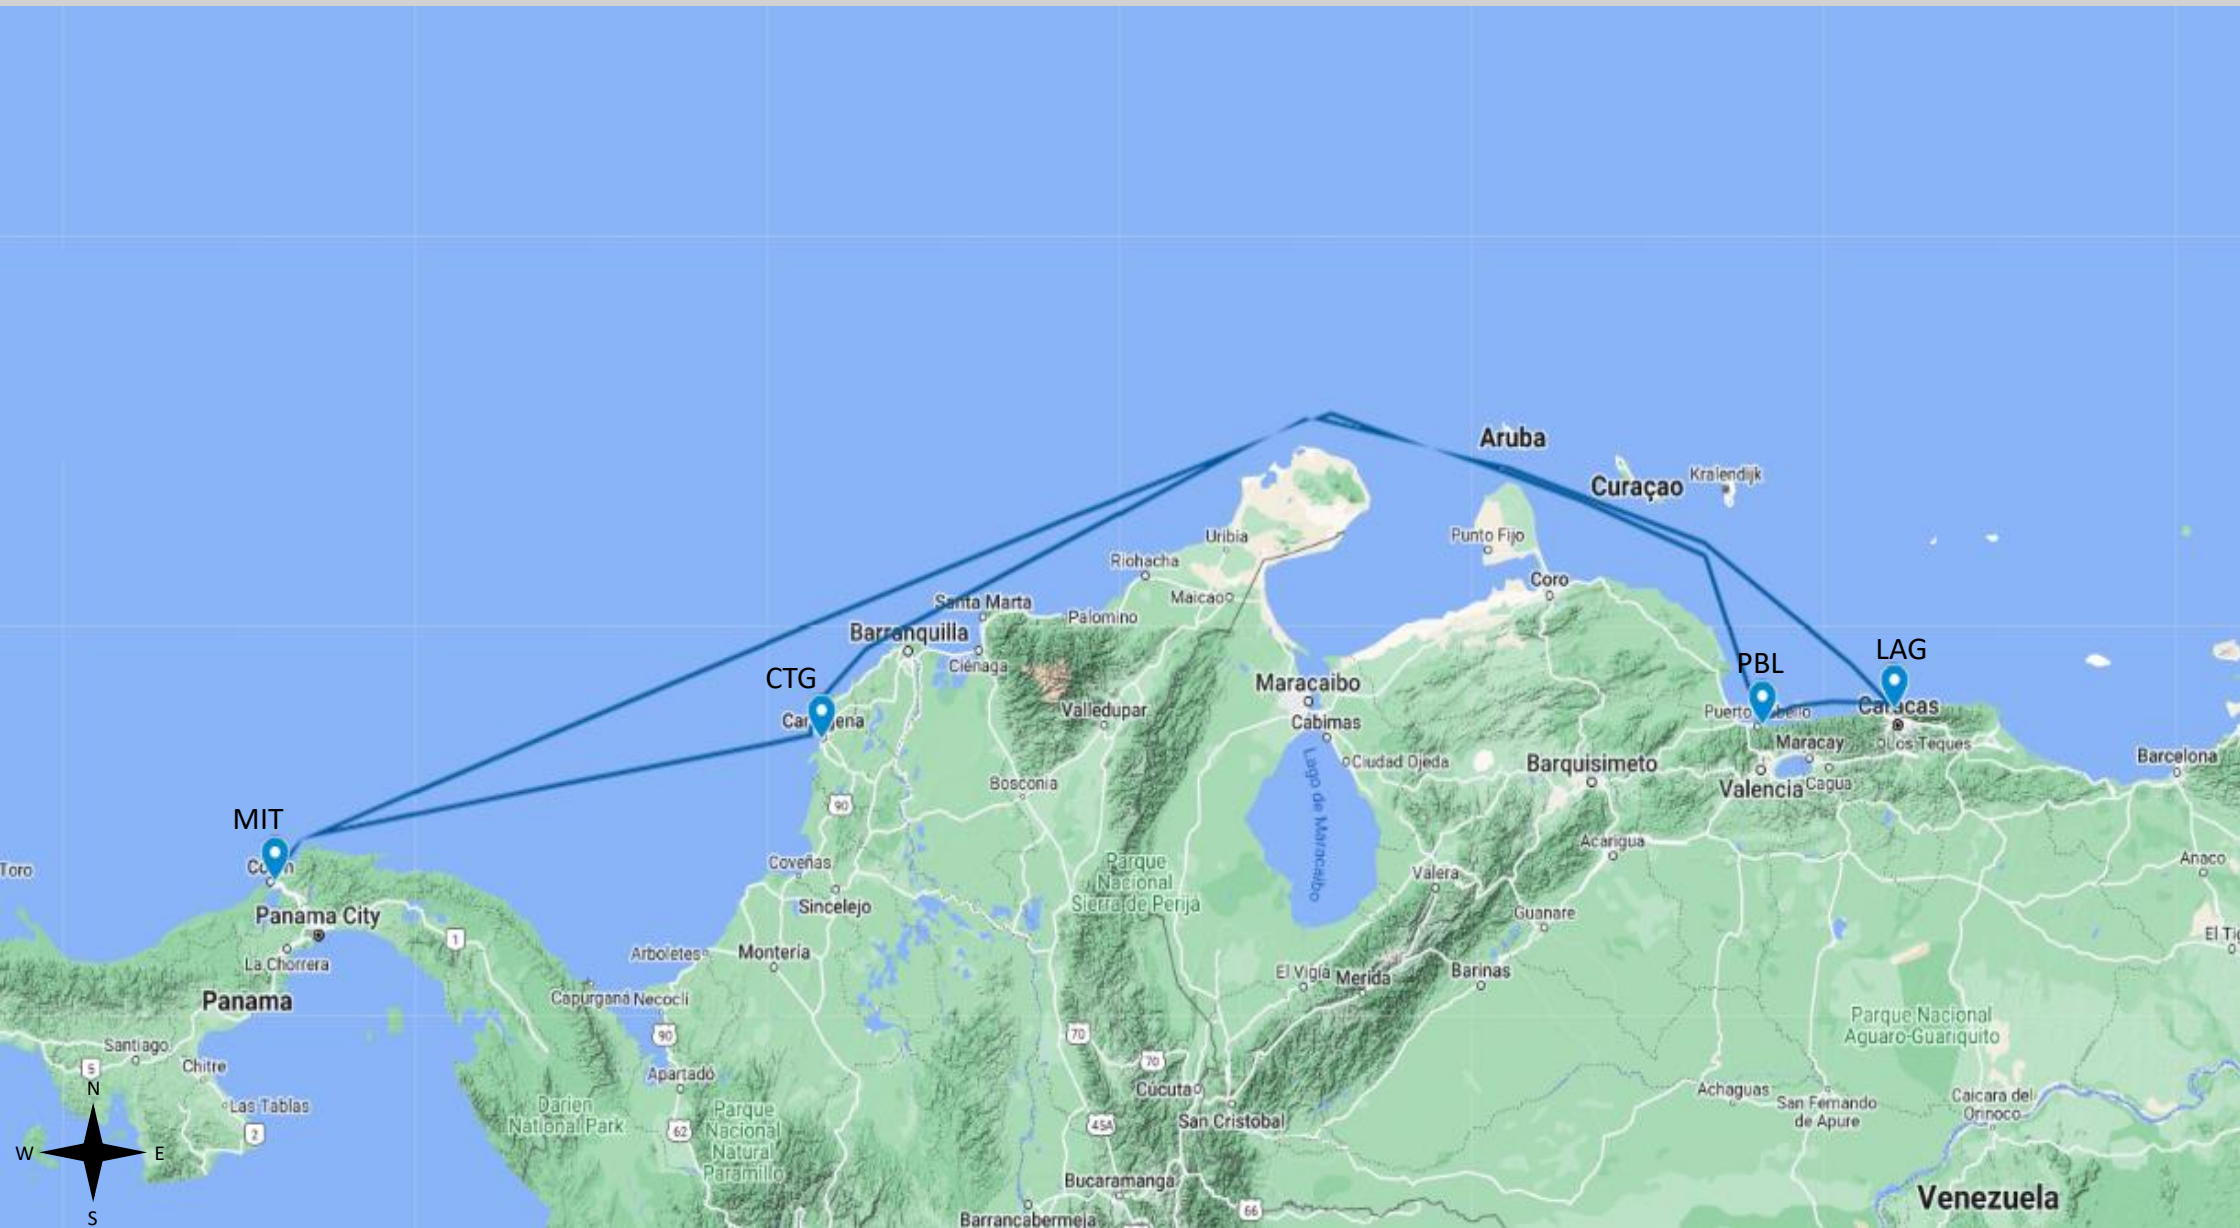

MITVEN Service

Rotation	
MIT	Manzanillo (PA)
CTG	Cartagena
LAG	La Guaira
PBL	Porto Cabello
MIT	Manzanillo (PA)