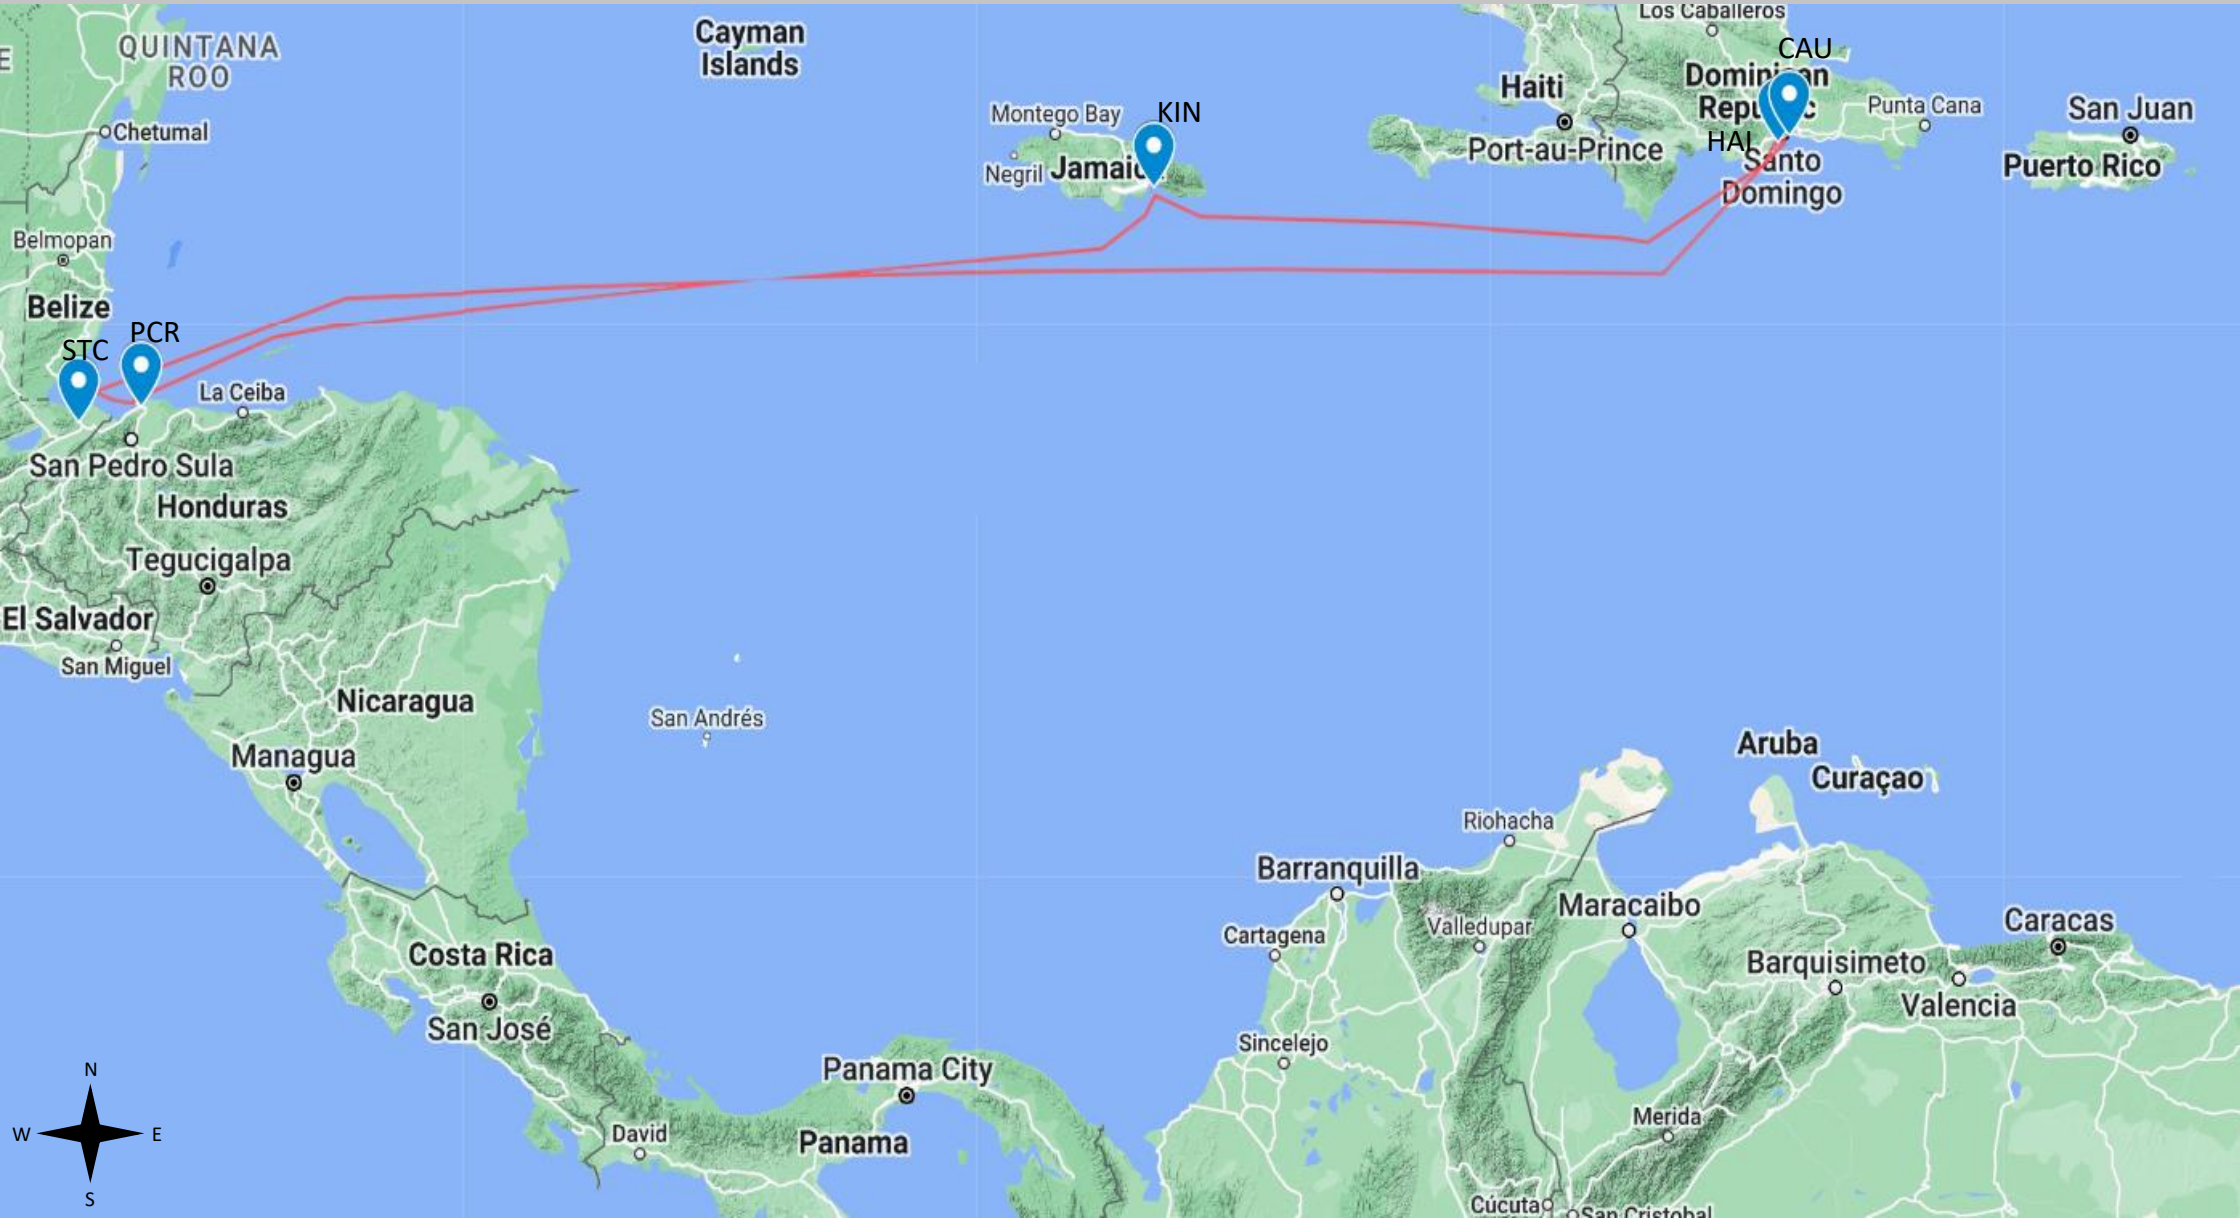

# First CFS Service 1999

Rotation	
KIN	Kingston
POS	Port of Spain

# NEAN Service

Rotation	
CCT	Colon (PA)
MIT	Manzanillo (PA)
BAQ	Baranquilla
CTG	Cartagena
WIL	Willemstat
ORJ	Oranjestad
CTG	Cartagena
CCT	Colon (PA)
MIT	Manzanillo (PA)
KIN	Kingston
PAP	Port-au-Prince
KIN	Kingston
CCT	Colon (PA)

# CENTRAM Service

Rotation	
CAU	Caucedo
HAI	Haina
KIN	Kingston
PCR	Puerto Cortes
STC	Santo Tomas de Castilla
CAU	Caucedo

# TRINIDAD GUYANA Service (TGS)