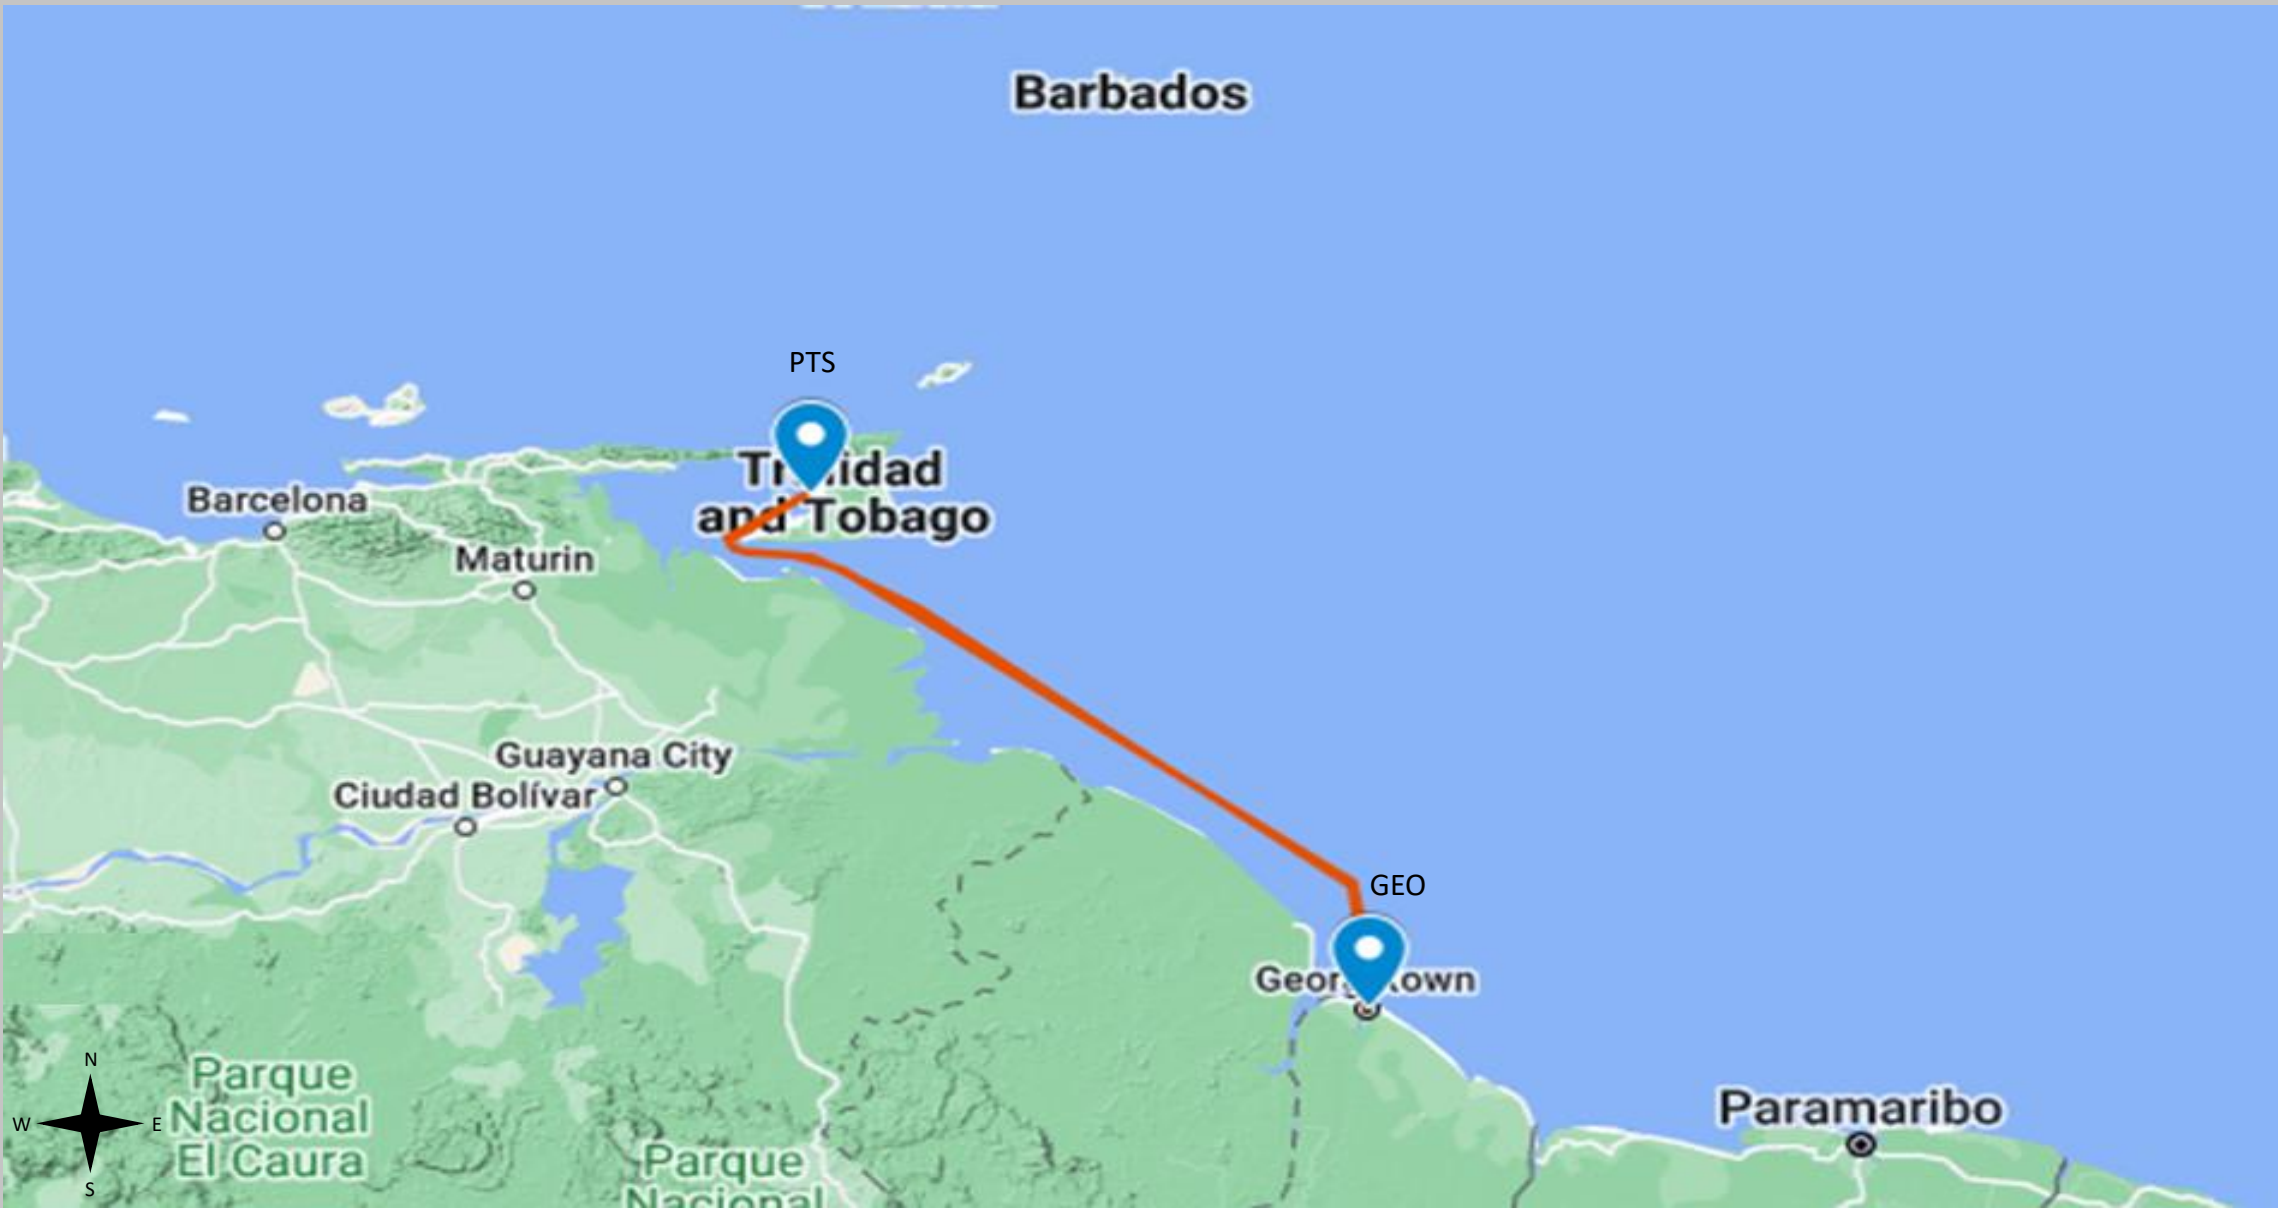

# SURINAME Service

Rotation	
CTG	Cartagena
MIT	Manzanillo (PA)
KIN	Kingston
CAU	Caucaes
PTS	Point Lisas
PBM	Paramaribo
PTS	Point Lisas
MIT	Manzanillo (PA)
KIN	Kingston

# GUYANA Service

Rotation	
CTG	Cartagena
KIN	Kingston
CAU	Caucedo
BGI	Bridgetown
POS	Port of Spain
GEO	Georgetown
POS	Port of Spain
BGI	Bridgetown
CAU	Caucedo
KIN	Kingston

# TRINIDAD GUYANA Service (TGS)

## Rotation

PTS Pint Lisas

GEO Georgetown

PTS Point Lisas