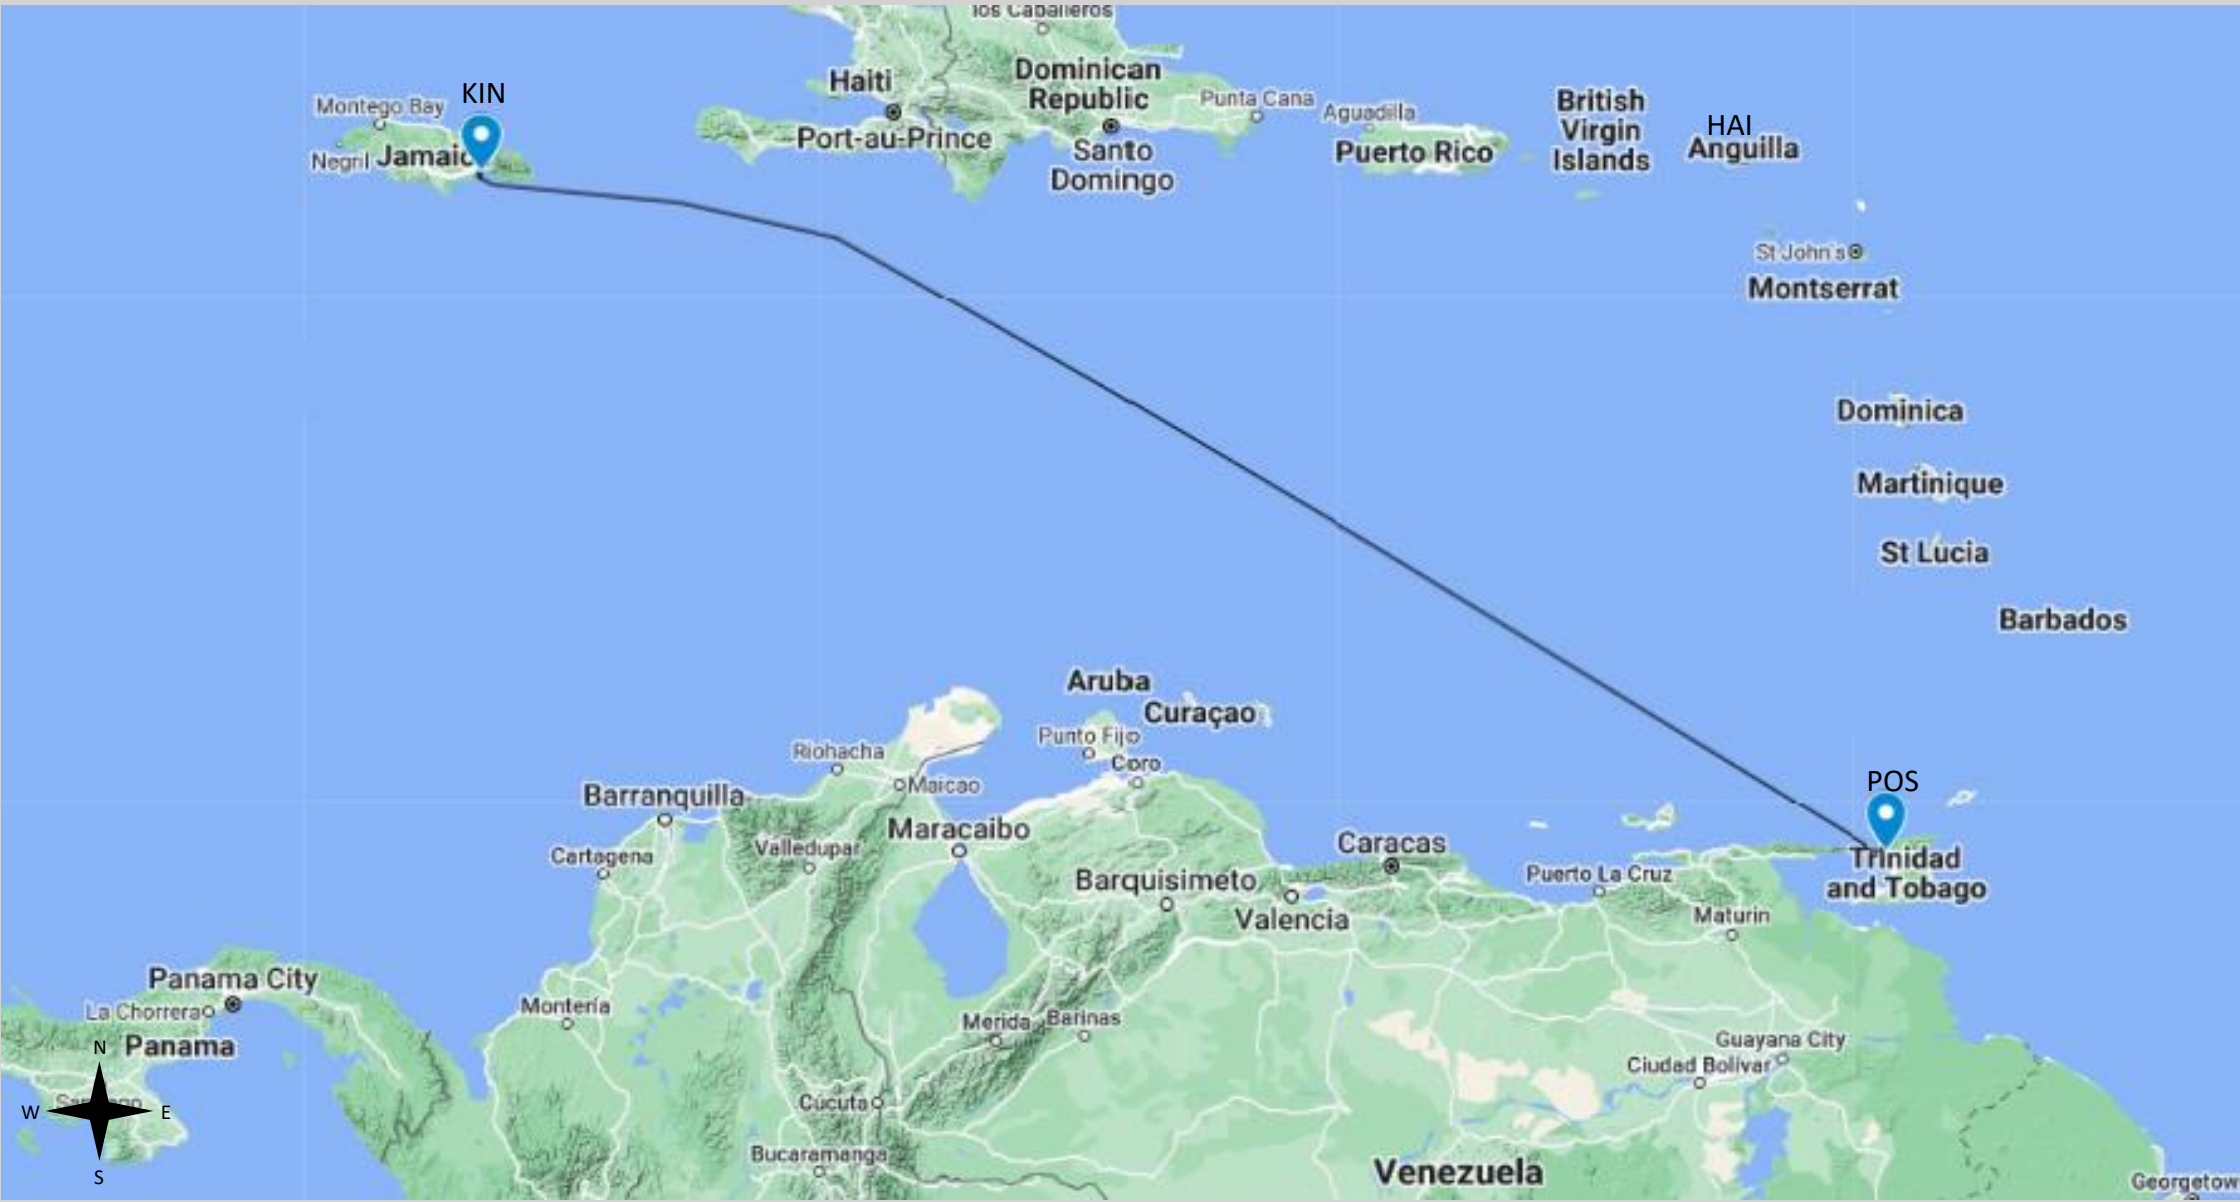

# First CFS Service 1999

Rotation	
KIN	Kingston
POS	Port of Spain

# NEAN Service

Rotation	
CCT	Colon (PA)
MIT	Manzanillo (PA)
BAQ	Baranquilla
CTG	Cartagena
WIL	Willemstat
ORJ	Oranjestad
CTG	Cartagena
CCT	Colon (PA)
MIT	Manzanillo (PA)
KIN	Kingston
PAP	Port-au-Prince
KIN	Kingston
CCT	Colon (PA)

# CENTRAM Service

Rotation	
CAU	Caucedo
HAI	Haina
KIN	Kingston
PCR	Puerto Cortes
STC	Santo Tomas de Castilla
CAU	Caucedo

# TRINIDAD GUYANA Service (TGS)