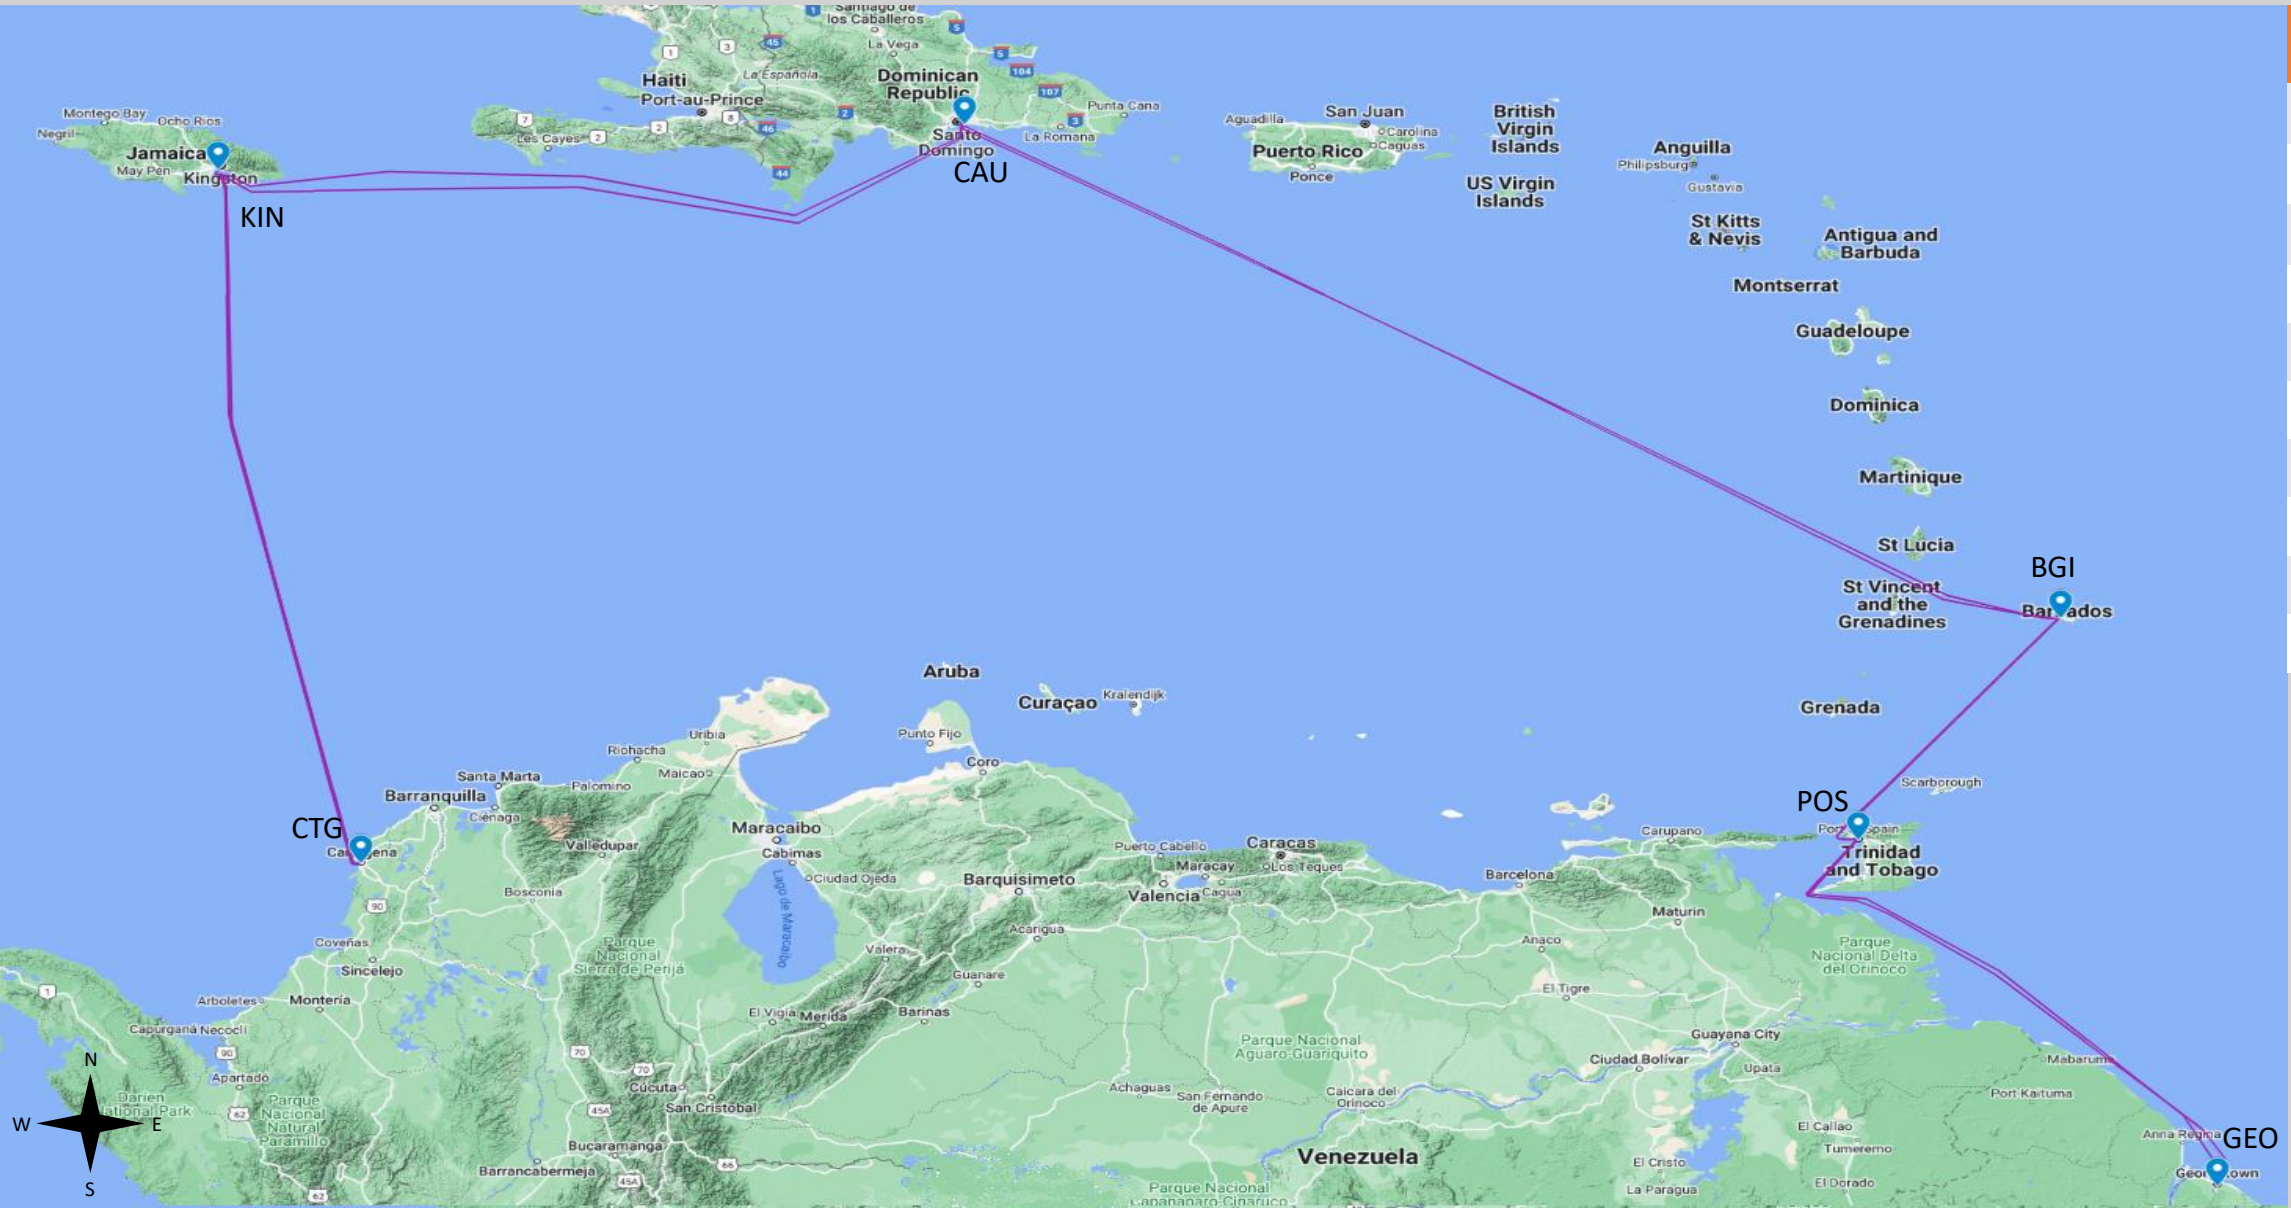

# SURINAME Service

Rotation	
CTG	Cartagena
MIT	Manzanillo (PA)
KIN	Kingston
CAU	Caucaes
PTS	Point Lisas
PBM	Paramaribo
PTS	Point Lisas
MIT	Manzanillo (PA)
KIN	Kingston

# GUYANA Service

Rotation	
CTG	Cartagena
KIN	Kingston
CAU	Caucedo
BGI	Bridgetown
POS	Port of Spain
GEO	Georgetown
POS	Port of Spain
BGI	Bridgetown
CAU	Caucedo
KIN	Kingston

# TRINIDAD GUYANA Service (TGS)

## Rotation

PTS Pint Lisas

GEO Georgetown

PTS Point Lisas